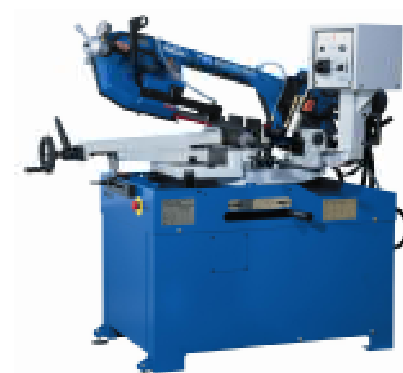

PILANA ČEŠKA

HORIZONTALNE TRAČNE TESTERE

PMS 170/210 MO

Napon	400 V
Snaga motora	0,75 kW
Dimenzija trake	2100 x 0,9 x 20 mm
Brzina rezanja	40/80 m/min
Težina	156 kg

mogućnost sečenja			
0°	170 mm	170 x 170 mm	210 x 95 mm
45°	120 mm	110 x 110 mm	
60°	70 mm	60 x 60 mm	

VP. CENA **198.780,00**

PMS 270/350 SAD

Napon	400 V
Snaga motora	1,5 kW
Dimenzija trake	3160 x 0,9 x 27 mm
Brzina rezanja	34/68 m/min
Težina	360 kg